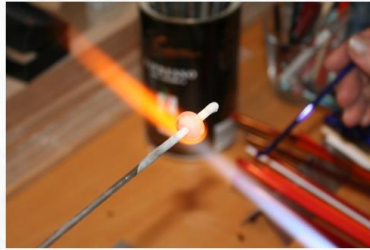

* Luna Beads *

Glas & Asche

"Ein besonderer Schmuck - Die Perle zur Erinnerung"

„Tragen Sie die Erinnerung im und am Herzen „